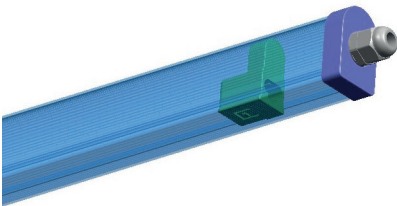

T5 LIGHTS

T5 lamp 19 mm wide

8 watt	01432
13 watt	01433
21 watt	01434
28 watt	01435

Straight cable 1000 mm

00541

Cable 90° 1000 mm

00542

T5 lamp 21 mm wide IP44

12 watt	00537
13 watt	00538
21 watt	00539
28 watt	00540

T5 lamp 21 mm wide

with cable 1 m europlug EOL GS geprüft

8 watt	02041
13 watt	02002
21 watt	02042
24 watt	02004
28 watt	02010

T connection

00541